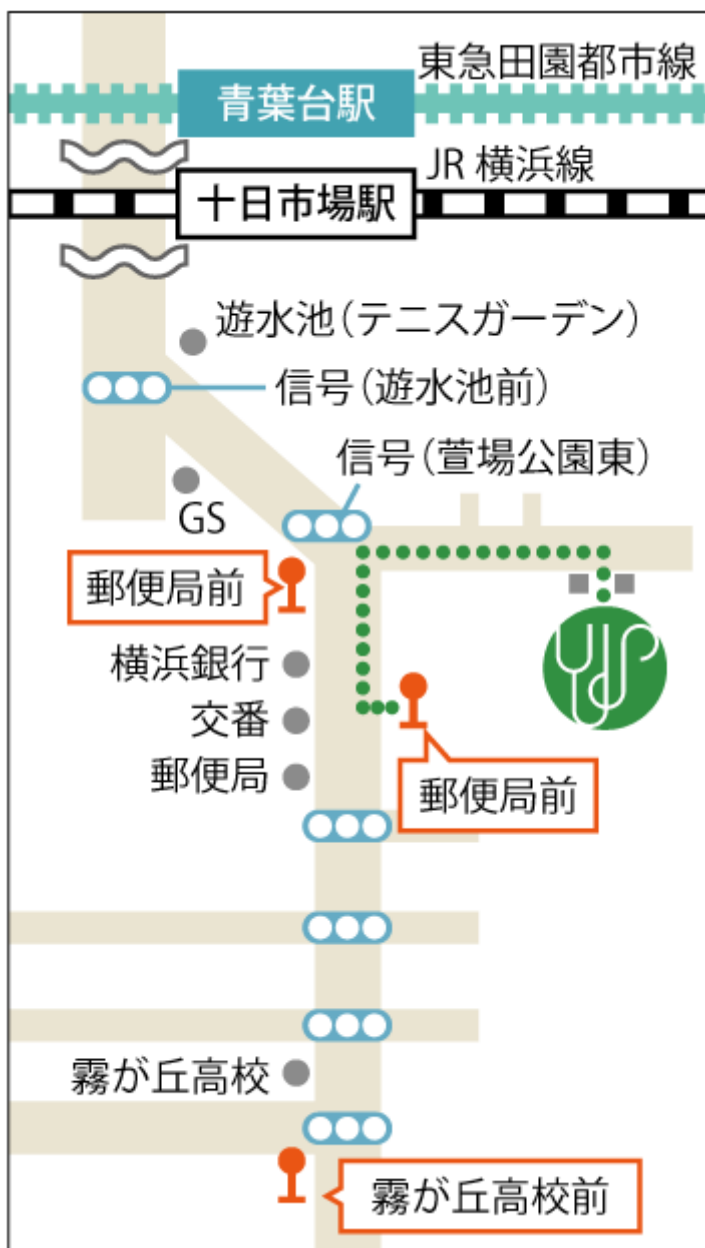

内容：入所・就園にむけて 親の心構え

家庭でできる就園・入所に必要な準備（トイレトレーニング・母子分離など）

講師：長谷川直子（横浜創英大学こども教育学部 専任講師）

：横浜市立保育所で保育者として勤務

場所：横浜創英大学 3号館 多目的室

就学準備講座

対象：小学校入学前のお子さんのいる保護者 15人程度

日時：3月1日（火） 10:00～11:00

内容：入学にむけて 親の心構え

入学までに家庭でできる準備

入学後 意識しておいた方がよいこと など

講師：大内美智子（横浜創英大学こども教育学部 学部長）

：横浜市立小学校、横浜国立大学附属小学校で教員・管理職として勤務

場所：横浜創英大学 3号館 3201 教室

※ 両講座とも、コロナ感染状況によっては、ZOOMでの開催に変更する可能性があります。

申し込み方法：①お名前 ②希望する講座名（就園か就学か）③連絡のとれるメールアドレス
ドレス をご記入の上、こちらのメール kosodate@soei.ac.jp までご連絡ください。

3日以内にご返信致します。

「萱場公園東」の信号から 徒歩4分

横浜創英大学 横浜市緑区三保町1番地